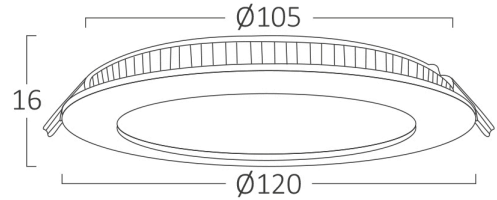

Braytron

TEKNIK VERI SAYFASI

MODEL	BP01-30610
AÇIKLAMA	BRY-SMD-CRD-6W-4INC-WHT-4000K-LED PANEL LIGHT

BRAYTRON SRL

MUNICIPIUL BUCUREȘTI, SECTOR 6, BLD. IULIU MANIU, NR.616, CORP B, ET.1,BUCUREȘTI, Sector 6(RO)
info@braytron.com
www.braytron.com