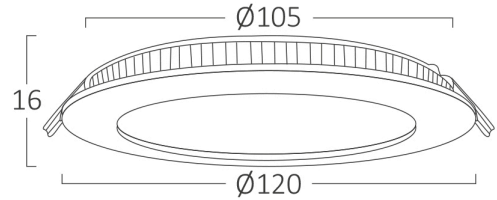

BRAYTRON SRL

MUNICIPIUL BUCUREȘTI, SECTOR 6, BLD. IULIU MANIU, NR.616, CORP B, ET.1,BUCUREȘTI, Sector 6(RO)
info@braytron.com
www.braytron.com