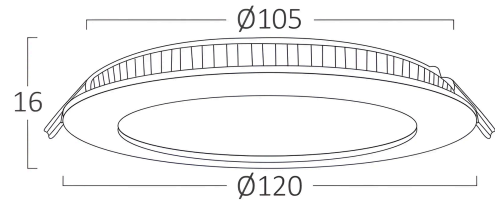

## TECHNICAL DATA SHEET

MODEL	BP01-30681
DESCRIPTION	BRY-SMD-CRD-6W-4INC-BLC-3IN1-LED PANEL

BRAYTRON SRL

MUNICIPIUL BUCUREȘTI, SECTOR 6, BLD. IULIU MANIU, NR.616, CORP B, ET.1,BUCUREȘTI, Sector 6(RO)  
info@braytron.com  
www.braytron.com

## Dimensions & Weight

Diameter	:	120 mm
P. Height	:	16 mm
Cutout	:	105 mm
Weight	:	115 gr

## Package Informations

N.W.	:	6,90 kgs
G.W.	:	9,30 kgs
PCS/CTN	:	60
Length	:	480 mm
Width	:	310 mm
Height	:	270 mm
EAN	:	5949097734533