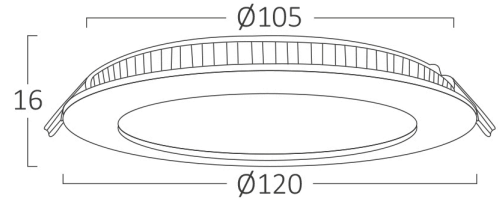

Braytron

TEKNIK VERI SAYFASI

MODEL	BP01-30681
AÇIKLAMA	BRY-SMD-CRD-6W-4INC-BLC-3IN1-LED PANEL

3 CCT

BRAYTRON SRL

MUNICIPIUL BUCUREȘTI, SECTOR 6, BLD. IULIU MANIU, NR.616, CORP B, ET.1,BUCUREȘTI, Sector 6(RO)
info@braytron.com
www.braytron.com

Genel Özellikler

Model No	: BP01-30681
Üst Kategori	: İç Mekan Aydınlatma
Alt Kategori	: Küçük LED Panel
Tür	: Recessed Panel
Gövde Rengi	: Black
Lamba Şekli	: Non-Directional
Kısılabilir	: Not-Dimmable
Işık Kaynağı	: LED
Garanti	: 2 Years
Class	: Class II
IP	: IP20

Ürün Özellikleri

Watt Gücü	: 6
Renk Sıcaklığı	: 3IN1
Quse Lümen	: 470
Renk Geriverim İndeksi (CRI)	: ≥ 80
Enerji Verimlilik Seviyesi	: G
Işın Açısı	: 120°

Elektriksel Özellikler

Lifetime	: 20000 h
Voltaj	: 220-240V 50/60Hz
Güç Faktörü	: $>0,5$
Material	: Aluminium
Çalışma Sıcaklığı	: -20°C ~ +40°C

Ölçüler & Ağırlık

Çap	: 120 mm
Ürün Yüksekliği	: 16 mm
Kesim	: 105 mm
Ürün Ağırlığı	: 115 gr

Paketleme Bilgileri

Net Ağırlık	: 6,90 kgs
Brüt Ağırlık	: 9,30 kgs
Koli Adet Bilgisi	: 60
Uzunluk	: 480 mm
Genişlik	: 310 mm
Yükseklik	: 270 mm
Barkod	: 5949097734533