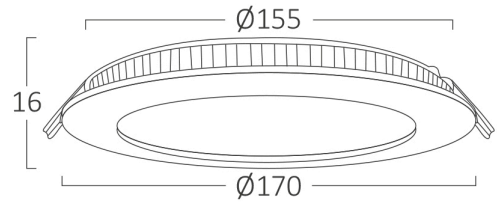

Braytron

TEKNIK VERI SAYFASI

MODEL BP01-31210

AÇIKLAMA BRY-SMD-CRD-12W-6INC-WHT-4000K-LED PANEL LIGHT

BRAYTRON SRL

MUNICIPIUL BUCUREȘTI, SECTOR 6, BLD. IULIU MANIU, NR.616, CORP B, ET.1,BUCUREȘTI, Sector 6(RO)
info@braytron.com
www.braytron.com

Sayfa 1 / 2

Genel Özellikler

Model No	: BP01-31210
Üst Kategori	: İç Mekan Aydınlatma
Alt Kategori	: Küçük LED Panel
Tür	: Recessed Panel
Gövde Rengi	: White
Lamba Şekli	: Non-Directional
Kısılabilir	: Not-Dimmable
Işık Kaynağı	: LED
Garanti	: 2 Years
Class	: CLASS II
IP	: IP20

Ölçüler & Ağırlık

Çap	: 170 mm
Ürün Yüksekliği	: 16 mm
Kesim	: 155 mm
Ürün Ağırlığı	: 169 gr

Paketleme Bilgileri

Net Ağırlık	: 6,8 kgs
Brüt Ağırlık	: 9,1 kgs
Koli Adet Bilgisi	: 40
Uzunluk	: 42 cm
Genişlik	: 31 cm
Yükseklik	: 38 cm
Barkod	: 5949097701849