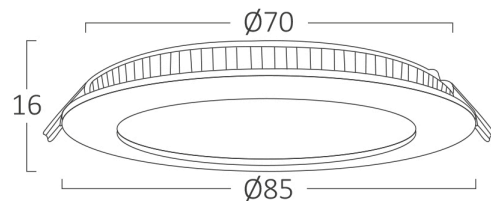

Braytron

FIȘĂ TEHNICĂ

MODEL BP01-40310

DESCRIERE BRY-SMD-CRD-3W-3INCH-WHT-4000K-SMD LED PANEL LIGHT

BRAYTRON LIGHTING

Bd. Iuliu Maniu, Nr.616, Sector 6, 061129, Bucuresti - ROMANIA
info@braytron.com
www.braytron.com

SPOTVISION ELECTRIC & LIGHTING S.R.L

Bd. Iuliu Maniu, Nr.616, Sector 6, 061129, Bucuresti - ROMANIA
sales@spotvisionelectric.ro
www.spotvisionelectric.ro

Pagina 1 din 2

Caracteristici Generale

Model	: BP01-40310
Familia principală/Categorie	: Iluminat Interior
Sub-familia/Subcategorie	: Panou LED Mic
Tip	: Recessed Panel
Culoarea corpului	: White
Forma lămpii	: Non-Directional
Dimabil	: Not-Dimmable
Sursa de lumină	: LED
Garanție	: 2 Years
Clasă	: CLASS II
IP (Grad de protecție)	: IP20

Lifetime	: 20000 h
Tensiune	: 220-240V 50/60Hz
Factor de putere	: $>0,5$
Material	: Aluminium
Temperatura de lucru	: -20°C ~ +40°C

Dimensiuni si Greutati

Diametru	: 85 mm
Înălțime	: 16 mm
Decupaj (gaură)	: 70 mm
Greutate	: 58 gr

Informatii despre ambalaj

Greutate netă	: 4,6 kgs
Greutate brută	: 6,9 kgs
Bucăți pe cutie (PCS/CTN)	: 80
Lungime	: 53 cm
Lățime	: 32 cm
Înălțime	: 20,5 cm
Cod EAN	: 5949097748967