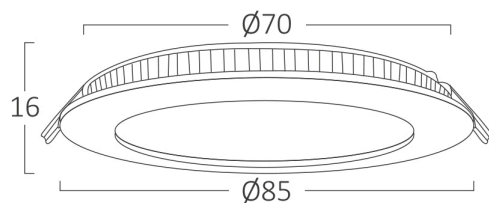

Braytron

TEHNIČNI LIST

| | |
|-------|--|
| MODEL | BP01-40330 |
| OPIS | BRY-SMD-CRD-3W-3INCH-WHT-6500K-SMD LED PANEL LIGHT |

BRAYTRON SRL

MUNICIPIUL BUCUREȘTI, SECTOR 6, BLD. IULIU MANIU, NR.616, CORP B, ET.1,BUCUREȘTI, Sector 6(RO)
info@braytron.com
www.braytron.com

Splošne Lastnosti

| | |
|----------------------|-------------------------|
| Model | : BP01-40330 |
| Glavna kategorija | : Notranja razsvetljava |
| Podkategorija | : Majhna LED plošča |
| Tip | : Recessed Panel |
| Barva ohišja | : White |
| Oblika svetilke | : Non-Directional |
| Zatamnitev | : Not-Dimmable |
| Vir svetlobe | : LED |
| Garancija | : 2 Years |
| Razred | : CLASS II |
| IP (Stopnja zaščite) | : IP20 |

Dimensions & Weight

| | |
|----------------|---------|
| Premer | : 85 mm |
| Višina | : 16 mm |
| Izrez (luknja) | : 70 mm |
| Teža | : 58 gr |

Informacije O Paketu

| | |
|-------------------------|-----------------|
| Neto teža | : 4,6 kgs |
| Bruto teža | : 6,9 kgs |
| Kosi v škatli (PCS/CTN) | : 80 |
| Dolžina | : 53 cm |
| Širina | : 32 cm |
| Višina | : 20,5 cm |
| EAN koda | : 5949097748974 |