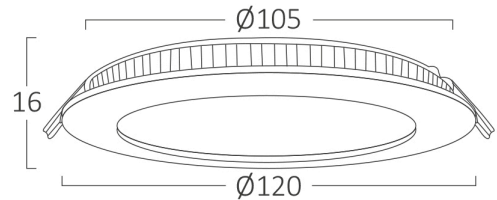

Braytron

FIȘĂ TEHNICĂ

MODEL

BP01-40600

DESCRIERE

BRY-SMD-CRD-6W-4INCH-WHT-3000K-SMD LED PANEL LIGHT

BRAYTRON LIGHTING

Bd. Iuliu Maniu, Nr.616, Sector 6, 061129, Bucuresti - ROMANIA
info@braytron.com
www.braytron.com

SPOTVISION ELECTRIC & LIGHTING S.R.L

Bd. Iuliu Maniu, Nr.616, Sector 6, 061129, Bucuresti - ROMANIA
sales@spotvisionelectric.ro
www.spotvisionelectric.ro

Pagina 1 din 2

Caracteristici Generale

Model	: BP01-40600
Familia principală/Categorie	: Iluminat Interior
Sub-familia/Subcategorie	: Panou LED Mic
Tip	: Recessed Panel
Culoarea corpului	: White
Forma lămpii	: Non-Directional
Dimabil	: Not-Dimmable
Sursa de lumină	: LED
Garanție	: 2 Years
Clasă	: CLASS II
IP (Grad de protecție)	: IP20

Lifetime	: 20000 h
Tensiune	: 220-240V 50/60Hz
Factor de putere	: $>0,5$
Material	: Aluminium
Temperatura de lucru	: -20°C ~ +40°C

Dimensiuni si Greutati

Diametru	: 120 mm
Înălțime	: 16 mm
Decupaj (gaură)	: 105 mm
Greutate	: 86 gr

Informatii despre ambalaj

Greutate netă	: 5,2 kgs
Greutate brută	: 7,35 kgs
Bucăți pe cutie (PCS/CTN)	: 60
Lungime	: 47,5 cm
Lățime	: 32 cm
Înălțime	: 27,5 cm
Cod EAN	: 5949097748981