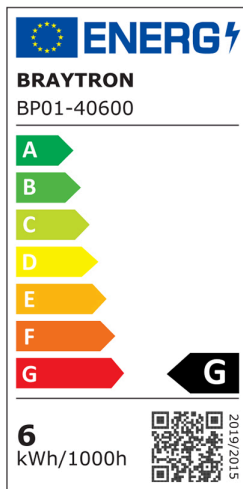

Braytron

FIȘĂ TEHNICĂ

MODEL

BP01-40600

DESCRIERE

BRY-SMD-CRD-6W-4INCH-WHT-3000K-SMD LED PANEL LIGHT

BRAYTRON LIGHTING

Bd. Iuliu Maniu, Nr.616, Sector 6, 061129, Bucuresti - ROMANIA
info@braytron.com
www.braytron.com

SPOTVISION ELECTRIC & LIGHTING S.R.L

Bd. Iuliu Maniu, Nr.616, Sector 6, 061129, Bucuresti - ROMANIA
sales@spotvisionelectric.ro
www.spotvisionelectric.ro

Pagina 1 din 2

Caracteristici Generale

Model	: BP01-40600
Familia principală/Categorie	: Iluminat Interior
Sub-familia/Subcategorie	: Panou LED Mic
Tip	: Recessed Panel
Culoarea corpului	: White
Forma lămpii	: Non-Directional
Dimabil	: Not-Dimmable
Sursa de lumină	: LED
Garanție	: 2 Years
Clasă	: CLASS II
IP (Grad de protecție)	: IP20

Caracteristici Produs

Putere	: 6
Temperatura culorii	: 3000K
Lumeni efectivi	: 350
Indexul de redare a culorilor (CRI)	: ≥ 80
Nivel de eficiență energetică	: G
Unghi de emisie al luminii	: 120°

Caracteristici Electrice

Lifetime	: 20000 h
Tensiune	: 220-240V 50/60Hz
Factor de putere	: $>0,5$
Material	: Aluminium
Temperatura de lucru	: -20°C ~ +40°C

Dimensiuni si Greutati

Diametru	: 120 mm
Înălțime	: 16 mm
Decupaj (gaură)	: 105 mm
Greutate	: 86 gr