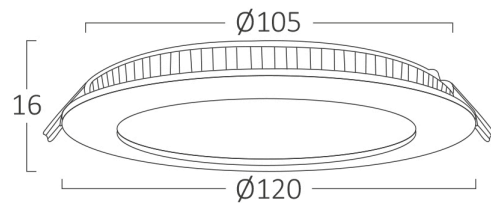

Braytron

TEHNIČNI LIST

MODEL	BP01-40600
OPIS	BRY-SMD-CRD-6W-4INCH-WHT-3000K-SMD LED PANEL LIGHT

BRAYTRON SRL

MUNICIPIUL BUCUREȘTI, SECTOR 6, BLD. IULIU MANIU, NR.616, CORP B, ET.1,BUCUREȘTI, Sector 6(RO)
info@braytron.com
www.braytron.com