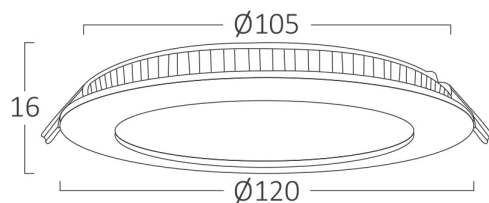

Braytron

ТЕХНИЧКИ ЛИСТ

МОДЕЛ	BP01-40600
ОПИС	BRY-SMD-CRD-6W-4INCH-WHT-3000K-SMD LED PANEL LIGHT

BRAYTRON SRL

MUNICIPIUL BUCUREȘTI, SECTOR 6, BLD. IULIU MANIU, NR.616, CORP B, ET.1,BUCUREȘTI, Sector 6(RO)
info@braytron.com
www.braytron.com

Opšte karakteristike

Model	: BP01-40600
Glavna kategorija	: Unutrašnja rasveta
Podkategorija	: Mali LED panel
Tip	: Recessed Panel
Boja kućišta	: White
Oblik lampe	: Non-Directional
Dimmabilno	: Not-Dimmable
Izvor svetlosti	: LED
Garancija	: 2 Years
Klasa	: CLASS II
IP (Stepen zaštite)	: IP20

Vek trajanja	: 20000 h
Napon	: 220-240V 50/60Hz
Faktor snage	: $>0,5$
Materijal	: Aluminium
Radna temperatura	: -20°C ~ +40°C

Dimenzije i težina artikla

Prečnik	: 120 mm
Visina	: 16 mm
Izrez (rupa)	: 105 mm
Težina	: 86 gr

Informacije o pakovanju

Neto težina	: 5,2 kgs
Bruto težina	: 7,35 kgs
Komada u pakovanju (PCS/CTN)	: 60
Dužina	: 47,5 cm
Širina	: 32 cm
Visina	: 27,5 cm
EAN kod	: 5949097748981