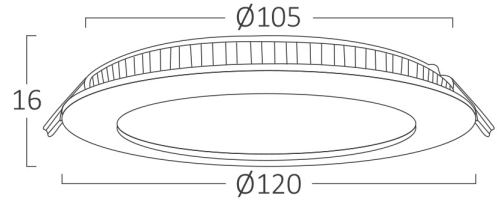

Braytron

TEKNIK VERI SAYFASI

MODEL BP01-40600

AÇIKLAMA BRY-SMD-CRD-6W-4INCH-WHT-3000K-SMD LED PANEL LIGHT

BRAYTRON SRL

MUNICIPIUL BUCUREȘTI, SECTOR 6, BLD. IULIU MANIU, NR.616, CORP B, ET.1,BUCUREȘTI, Sector 6(RO)
info@braytron.com
www.braytron.com

Genel Özellikler

| | |
|--------------|-----------------------|
| Model No | : BP01-40600 |
| Üst Kategori | : İç Mekan Aydınlatma |
| Alt Kategori | : Küçük LED Panel |
| Tür | : Recessed Panel |
| Gövde Rengi | : White |
| Lamba Şekli | : Non-Directional |
| Kısılabilir | : Not-Dimmable |
| Işık Kaynağı | : LED |
| Garanti | : 2 Years |
| Class | : CLASS II |
| IP | : IP20 |

Ölçüler & Ağırlık

| | |
|-----------------|----------|
| Çap | : 120 mm |
| Ürün Yüksekliği | : 16 mm |
| Kesim | : 105 mm |
| Ürün Ağırlığı | : 86 gr |

Paketleme Bilgileri

| | |
|-------------------|-----------------|
| Net Ağırlık | : 5,2 kgs |
| Brüt Ağırlık | : 7,35 kgs |
| Koli Adet Bilgisi | : 60 |
| Uzunluk | : 47,5 cm |
| Genişlik | : 32 cm |
| Yükseklik | : 27,5 cm |
| Barkod | : 5949097748981 |