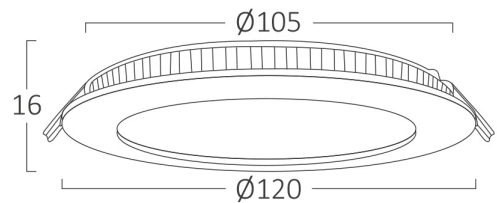

Braytron

FIȘĂ TEHNICĂ

MODEL BP01-40610

DESCRIERE BRY-SMD-CRD-6W-4INCH-WHT-4000K-SMD LED PANEL LIGHT

BRAYTRON LIGHTING

Bd. Iuliu Maniu, Nr.616, Sector 6, 061129, Bucuresti - ROMANIA
info@braytron.com
www.braytron.com

SPOTVISION ELECTRIC & LIGHTING S.R.L

Bd. Iuliu Maniu, Nr.616, Sector 6, 061129, Bucuresti - ROMANIA
sales@spotvisionelectric.ro
www.spotvisionelectric.ro

Pagina 1 din 2

Caracteristici Generale

Model	: BP01-40610
Familia principală/Categorie	: Iluminat Interior
Sub-familia/Subcategorie	: Panou LED Mic
Tip	: Recessed Panel
Culoarea corpului	: White
Forma lămpii	: Non-Directional
Dimabil	: Not-Dimmable
Sursa de lumină	: LED
Garanție	: 2 Years
Clasă	: CLASS II
IP (Grad de protecție)	: IP20

Lifetime	: 20000 h
Tensiune	: 220-240V 50/60Hz
Factor de putere	: $>0,5$
Material	: Aluminium
Temperatura de lucru	: $-20^{\circ}\text{C} \sim +40^{\circ}\text{C}$

Dimensiuni si Greutati

Diametru	: 120 mm
Înălțime	: 16 mm
Decupaj (gaură)	: 105 mm
Greutate	: 86 gr

Informatii despre ambalaj

Greutate netă	: 5,2 kgs
Greutate brută	: 7,35 kgs
Bucăți pe cutie (PCS/CTN)	: 60
Lungime	: 47,5 cm
Lățime	: 32 cm
Înălțime	: 27,5 cm
Cod EAN	: 5949097748998