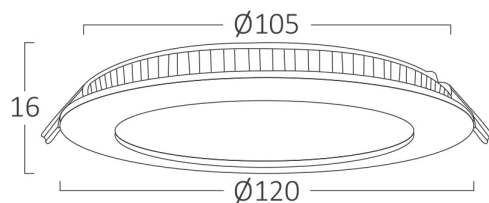

Braytron

TEHNIČNI LIST

MODEL	BP01-40610
OPIS	BRY-SMD-CRD-6W-4INCH-WHT-4000K-SMD LED PANEL LIGHT

BRAYTRON SRL

MUNICIPIUL BUCUREȘTI, SECTOR 6, BLD. IULIU MANIU, NR.616, CORP B, ET.1,BUCUREȘTI, Sector 6(RO)
info@braytron.com
www.braytron.com