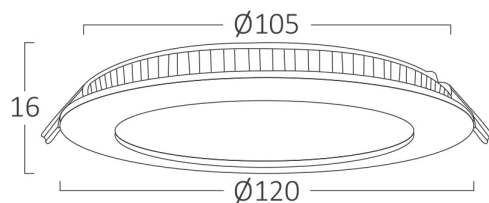

Braytron

ТЕХНИЧКИ ЛИСТ

МОДЕЛ	BP01-40610
ОПИС	BRY-SMD-CRD-6W-4INCH-WHT-4000K-SMD LED PANEL LIGHT

BRAYTRON SRL

MUNICIPIUL BUCUREȘTI, SECTOR 6, BLD. IULIU MANIU, NR.616, CORP B, ET.1,BUCUREȘTI, Sector 6(RO)
info@braytron.com
www.braytron.com

Opšte karakteristike

Model	: BP01-40610
Glavna kategorija	: Unutrašnja rasveta
Podkategorija	: Mali LED panel
Tip	: Recessed Panel
Boja kućišta	: White
Oblik lampe	: Non-Directional
Dimmabilno	: Not-Dimmable
Izvor svetlosti	: LED
Garancija	: 2 Years
Klasa	: CLASS II
IP (Stepen zaštite)	: IP20

Karakteristike proizvoda

Snaga	: 6
Temperatura boje	: 4000K
Efektivni lumeni	: 350
Indeks reprodukcije boja (CRI)	: ≥ 80
Nivo energetske efikasnosti	: G
Ugao emitovanja svetlosti	: 120°

Električne karakteristike

Vek trajanja	: 20000 h
Napon	: 220-240V 50/60Hz
Faktor snage	: $>0,5$
Materijal	: Aluminium
Radna temperatura	: $-20^\circ\text{C} \sim +40^\circ\text{C}$

Dimenzije i težina artikla

Prečnik	: 120 mm
Visina	: 16 mm
Izrez (rupa)	: 105 mm
Težina	: 86 gr