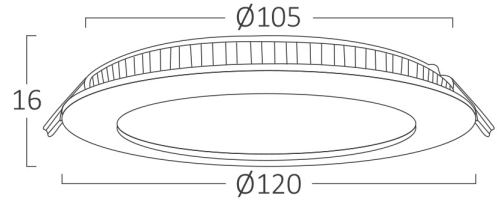

Braytron

TEKNIK VERI SAYFASI

MODEL BP01-40610

AÇIKLAMA BRY-SMD-CRD-6W-4INCH-WHT-4000K-SMD LED PANEL LIGHT

BRAYTRON SRL

MUNICIPIUL BUCUREȘTI, SECTOR 6, BLD. IULIU MANIU, NR.616, CORP B, ET.1,BUCUREȘTI, Sector 6(RO)
info@braytron.com
www.braytron.com

Genel Özellikler

Model No	: BP01-40610
Üst Kategori	: İç Mekan Aydınlatma
Alt Kategori	: Küçük LED Panel
Tür	: Recessed Panel
Gövde Rengi	: White
Lamba Şekli	: Non-Directional
Kısılabilir	: Not-Dimmable
Işık Kaynağı	: LED
Garanti	: 2 Years
Class	: CLASS II
IP	: IP20

Ürün Özellikleri

Watt Gücü	: 6
Renk Sıcaklığı	: 4000K
Quse Lümen	: 350
Renk Geriverim İndeksi (CRI)	: ≥ 80
Enerji Verimlilik Seviyesi	: G
Işın Açısı	: 120°

Elektriksel Özellikler

Lifetime	: 20000 h
Voltaj	: 220-240V 50/60Hz
Güç Faktörü	: $>0,5$
Material	: Aluminium
Çalışma Sıcaklığı	: -20°C ~ +40°C

Ölçüler & Ağırlık

Çap	: 120 mm
Ürün Yüksekliği	: 16 mm
Kesim	: 105 mm
Ürün Ağırlığı	: 86 gr

Paketleme Bilgileri

Net Ağırlık	: 5,2 kgs
Brüt Ağırlık	: 7,35 kgs
Koli Adet Bilgisi	: 60
Uzunluk	: 47,5 cm
Genişlik	: 32 cm
Yükseklik	: 27,5 cm
Barkod	: 5949097748998