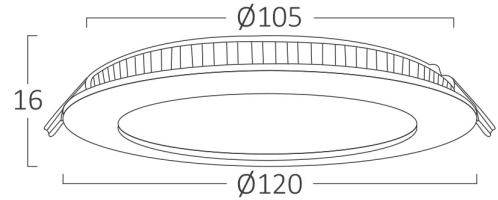

Braytron

TEKNIK VERI SAYFASI

MODEL BP01-40630

AÇIKLAMA BRY-SMD-CRD-6W-4INCH-WHT-6500K-SMD LED PANEL LIGHT

BRAYTRON SRL

MUNICIPIUL BUCUREȘTI, SECTOR 6, BLD. IULIU MANIU, NR.616, CORP B, ET.1,BUCUREȘTI, Sector 6(RO)
info@braytron.com
www.braytron.com

Genel Özellikler

Model No	: BP01-40630
Üst Kategori	: İç Mekan Aydınlatma
Alt Kategori	: Küçük LED Panel
Tür	: Recessed Panel
Gövde Rengi	: White
Lamba Şekli	: Non-Directional
Kısılabılır	: Not-Dimmable
Işık Kaynağı	: LED
Garanti	: 2 Years
Class	: CLASS II
IP	: IP20

Ürün Özellikleri

Watt Gücü	: 6
Renk Sıcaklığı	: 6500K
Quse Lümen	: 350
Renk Geriverim İndeksi (CRI)	: ≥ 80
Enerji Verimlilik Seviyesi	: G
Işın Açısı	: 120°

Elektriksel Özellikler

Lifetime	: 20000 h
Voltaj	: 220-240V 50/60Hz
Güç Faktörü	: $>0,5$
Material	: Aluminium
Çalışma Sıcaklığı	: -20°C ~ +40°C

Ölçüler & Ağırlık

Çap	: 120 mm
Ürün Yüksekliği	: 16 mm
Kesim	: 105 mm
Ürün Ağırlığı	: 86 gr

Paketleme Bilgileri

Net Ağırlık	: 5,2 kgs
Brüt Ağırlık	: 7,35 kgs
Koli Adet Bilgisi	: 60
Uzunluk	: 47,5 cm
Genişlik	: 32 cm
Yükseklik	: 27,5 cm
Barkod	: 5949097749001