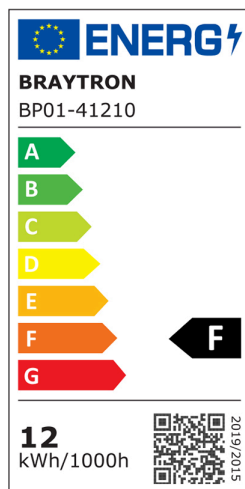

## TECHNISCHES DATENBLATT

|              |  |
|--------------|--|
| MODELL       | BP01-41210   |
| BESCHREIBUNG | BRY-SMD-CRD-12W-6INCH-WHT-4000K-SMD LED PANEL LIGH |

BRAYTRON SRL

MUNICIPIUL BUCUREȘTI, SECTOR 6, BLD. IULIU MANIU, NR.616, CORP B, ET.1,BUCUREȘTI, Sector 6(RO)  
info@braytron.com  
www.braytron.com

## Allgemeine Merkmale

|                |                     |
|----------------|---------------------|
| Modell         | : BP01-41210        |
| Hauptkategorie | : Innenbeleuchtung  |
| Unterkategorie | : Kleines LED-Panel |
| Typ            | : Recessed Panel    |
| Gehäusefarbe   | : White             |
| Lampentyp/Form | : Non-Directional   |
| Dimmbar        | : Not-Dimmable      |
| Lichtquelle    | : LED               |
| Garantie       | : 2 Years           |
| Klasse         | : CLASS II          |
| IP (Schutzart) | : IP20              |

## Product Characteristics

|                           |             |
|---------------------------|-------------|
| Leistung                  | : 12        |
| Farbtemperatur            | : 4000K     |
| Effektive Lumen           | : 910       |
| Farbwiedergabeindex (CRI) | : $\geq 80$ |
| Energieeffizienzklasse    | : F         |
| Lichtabstrahlwinkel       | : 120°      |