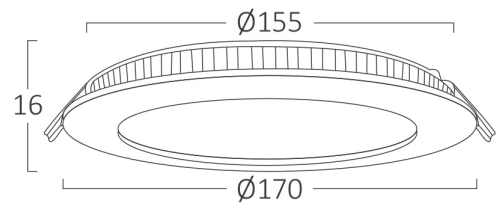

## TECHNISCHES DATENBLATT

|              |  |
|--------------|--|
| MODELL       | BP01-41210   |
| BESCHREIBUNG | BRY-SMD-CRD-12W-6INCH-WHT-4000K-SMD LED PANEL LIGH |

BRAYTRON SRL

MUNICIPIUL BUCUREȘTI, SECTOR 6, BLD. IULIU MANIU, NR.616, CORP B, ET.1,BUCUREȘTI, Sector 6(RO)  
info@braytron.com  
www.braytron.com

## Dimensions & Weight

|                      |          |
|----------------------|----------|
| Durchmesser          | : 170 mm |
| Höhe                 | : 16 mm  |
| Ausschnitt (Bohrung) | : 155 mm |
| Gewicht              | : 147 gr |

## Paket-Informationen

|                                |                 |
|--------------------------------|-----------------|
| Nettogewicht                   | : 5,9 kgs       |
| Bruttogewicht                  | : 8,25 kgs      |
| Stückzahl pro Karton (PCS/CTN) | : 40            |
| Länge                          | : 42,5 cm       |
| Breite                         | : 31 cm         |
| Höhe                           | : 38,5 cm       |
| EAN-Code                       | : 5949097749025 |