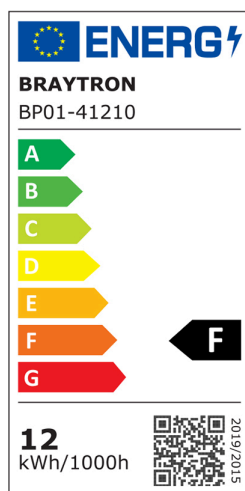

Braytron

FIȘĂ TEHNICĂ

MODEL BP01-41210

DESCRIERE BRY-SMD-CRD-12W-6INCH-WHT-4000K-SMD LED PANEL LIGH

BRAYTRON LIGHTING

Bd. Iuliu Maniu, Nr.616, Sector 6, 061129, Bucuresti - ROMANIA
info@braytron.com
www.braytron.com

SPOTVISION ELECTRIC & LIGHTING S.R.L

Bd. Iuliu Maniu, Nr.616, Sector 6, 061129, Bucuresti - ROMANIA
sales@spotvisionelectric.ro
www.spotvisionelectric.ro

Pagina 1 din 2

Caracteristici Generale

| | |
|------------------------------|---------------------|
| Model | : BP01-41210 |
| Familia principală/Categorie | : Iluminat Interior |
| Sub-familia/Subcategorie | : Panou LED Mic |
| Tip | : Recessed Panel |
| Culoarea corpului | : White |
| Forma lămpii | : Non-Directional |
| Dimabil | : Not-Dimmable |
| Sursa de lumină | : LED |
| Garanție | : 2 Years |
| Clasă | : CLASS II |
| IP (Grad de protecție) | : IP20 |

Caracteristici Produs

| | |
|-------------------------------------|-------------|
| Putere | : 12 |
| Temperatura culorii | : 4000K |
| Lumeni efectivi | : 910 |
| Indexul de redare a culorilor (CRI) | : ≥ 80 |
| Nivel de eficiență energetică | : F |
| Unghi de emisie al luminii | : 120° |