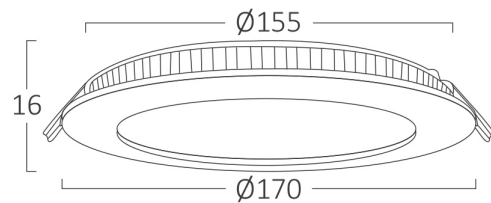

Braytron

FIȘĂ TEHNICĂ

MODEL BP01-41210

DESCRIERE BRY-SMD-CRD-12W-6INCH-WHT-4000K-SMD LED PANEL LIGH

BRAYTRON LIGHTING

Bd. Iuliu Maniu, Nr.616, Sector 6, 061129, Bucuresti - ROMANIA
info@braytron.com
www.braytron.com

SPOTVISION ELECTRIC & LIGHTING S.R.L

Bd. Iuliu Maniu, Nr.616, Sector 6, 061129, Bucuresti - ROMANIA
sales@spotvisionelectric.ro
www.spotvisionelectric.ro

Pagina 1 din 2

Caracteristici Generale

| | |
|------------------------------|---------------------|
| Model | : BP01-41210 |
| Familia principală/Categorie | : Iluminat Interior |
| Sub-familia/Subcategorie | : Panou LED Mic |
| Tip | : Recessed Panel |
| Culoarea corpului | : White |
| Forma lămpii | : Non-Directional |
| Dimabil | : Not-Dimmable |
| Sursa de lumină | : LED |
| Garanție | : 2 Years |
| Clasă | : CLASS II |
| IP (Grad de protecție) | : IP20 |

Dimensiuni si Greutati

| | |
|-----------------|----------|
| Diametru | : 170 mm |
| Înălțime | : 16 mm |
| Decupaj (gaură) | : 155 mm |
| Greutate | : 147 gr |

Informatii despre ambalaj

| | |
|---------------------------|-----------------|
| Greutate netă | : 5,9 kgs |
| Greutate brută | : 8,25 kgs |
| Bucăți pe cutie (PCS/CTN) | : 40 |
| Lungime | : 42,5 cm |
| Lățime | : 31 cm |
| Înălțime | : 38,5 cm |
| Cod EAN | : 5949097749025 |