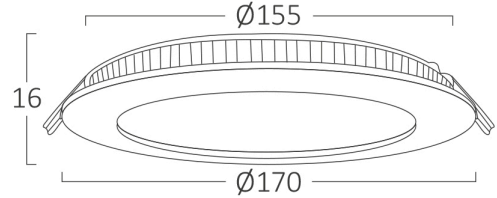

Braytron

TEKNIK VERI SAYFASI

MODEL

BP01-41210

AÇIKLAMA

BRY-SMD-CRD-12W-6INCH-WHT-4000K-SMD LED PANEL LIGH

BRAYTRON SRL

MUNICIPIUL BUCUREȘTI, SECTOR 6, BLD. IULIU MANIU, NR.616, CORP B, ET.1,BUCUREȘTI, Sector 6(RO)
info@braytron.com
www.braytron.com