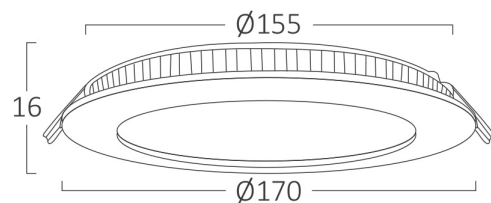

Braytron

FIȘĂ TEHNICĂ

MODEL BP01-41230

DESCRIERE BRY-SMD-CRD-12W-6INCH-WHT-6500K-SMD LED PANEL LIGH

BRAYTRON LIGHTING

Bd. Iuliu Maniu, Nr.616, Sector 6, 061129, Bucuresti - ROMANIA
info@braytron.com
www.braytron.com

SPOTVISION ELECTRIC & LIGHTING S.R.L

Bd. Iuliu Maniu, Nr.616, Sector 6, 061129, Bucuresti - ROMANIA
sales@spotvisionelectric.ro
www.spotvisionelectric.ro

Pagina 1 din 2

Caracteristici Generale

| | |
|------------------------------|---------------------|
| Model | : BP01-41230 |
| Familia principală/Categorie | : Iluminat Interior |
| Sub-familia/Subcategorie | : Panou LED Mic |
| Tip | : Recessed Panel |
| Culoarea corpului | : White |
| Forma lămpii | : Non-Directional |
| Dimabil | : Not-Dimmable |
| Sursa de lumină | : LED |
| Garanție | : 2 Years |
| Clasă | : CLASS II |
| IP (Grad de protecție) | : IP20 |

Caracteristici Produs

| | |
|-------------------------------------|-------------|
| Putere | : 12 |
| Temperatura culorii | : 6500K |
| Lumeni efectivi | : 910 |
| Indexul de redare a culorilor (CRI) | : ≥ 80 |
| Nivel de eficiență energetică | : F |
| Unghi de emisie al luminii | : 120° |

Dimensiuni si Greutati

| | |
|-----------------|----------|
| Diametru | : 170 mm |
| Înălțime | : 16 mm |
| Decupaj (gaură) | : 155 mm |
| Greutate | : 147 gr |

Informatii despre ambalaj

| | |
|---------------------------|-----------------|
| Greutate netă | : 5,9 kgs |
| Greutate brută | : 8,25 kgs |
| Bucăți pe cutie (PCS/CTN) | : 40 |
| Lungime | : 42,5 cm |
| Lățime | : 31 cm |
| Înălțime | : 38,5 cm |
| Cod EAN | : 5949097749032 |