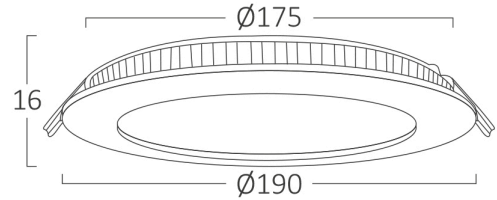

Braytron

TEKNIK VERI SAYFASI

MODEL

BP01-41510

AÇIKLAMA

BRY-SMD-CRD-15W-6INCH-WHT-4000K-SMD LED PANEL LIGH

BRAYTRON SRL

MUNICIPIUL BUCUREȘTI, SECTOR 6, BLD. IULIU MANIU, NR.616, CORP B, ET.1,BUCUREȘTI, Sector 6(RO)
info@braytron.com
www.braytron.com

Sayfa 1 / 2

Genel Özellikler

Model No	: BP01-41510
Üst Kategori	: İç Mekan Aydınlatma
Alt Kategori	: Küçük LED Panel
Tür	: Recessed Panel
Gövde Rengi	: White
Lamba Şekli	: Non-Directional
Kısılabilir	: Not-Dimmable
Işık Kaynağı	: LED
Garanti	: 2 Years
Class	: CLASS II
IP	: IP20

Ürün Özellikleri

Watt Gücü	: 15
Renk Sıcaklığı	: 4000K
Quse Lümen	: 1120
Renk Geriverim İndeksi (CRI)	: ≥ 80
Enerji Verimlilik Seviyesi	: F
Işın Açısı	: 120°

Elektriksel Özellikler

Lifetime	: 20000 h
Voltaj	: 220-240V 50/60Hz
Güç Faktörü	: $>0,5$
Material	: Aluminium
Çalışma Sıcaklığı	: -20°C ~ +40°C

Ölçüler & Ağırlık

Çap	: 190 mm
Ürün Yüksekliği	: 16 mm
Kesim	: 175 mm

Paketleme Bilgileri

Koli Adet Bilgisi	: 40
Barkod	: 5949097750229