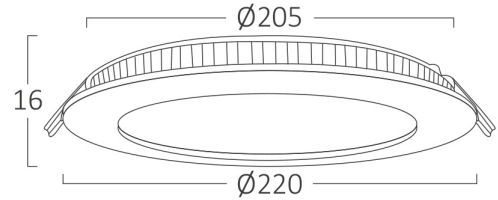

Braytron

TEKNIK VERI SAYFASI

MODEL BP01-41800

AÇIKLAMA BRY-SMD-CRD-18W-8INCH-WHT-3000K-SMD LED PANEL LIGH

BRAYTRON SRL

MUNICIPIUL BUCUREȘTI, SECTOR 6, BLD. IULIU MANIU, NR.616, CORP B, ET.1,BUCUREȘTI, Sector 6(RO)
info@braytron.com
www.braytron.com