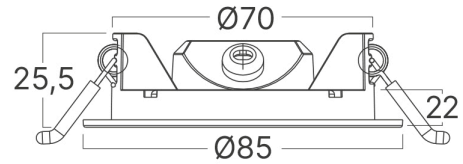

Braytron

TEKNİK VERİ SAYFASI

MODEL	BP01-60310
AÇIKLAMA	BRY-SMD-CRP-3W-RND-3INC-WHT-4000K-LED PANEL

BRAYTRON SRL

MUNICIPIUL BUCUREȘTI, SECTOR 6, BLD. IULIU MANIU, NR.616, CORP B, ET.1,BUCUREȘTI, Sector 6(RO)
info@braytron.com
www.braytron.com