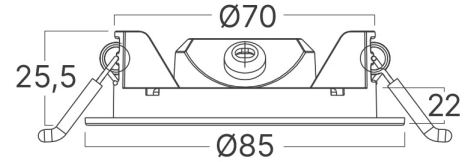

BRAYTRON SRL

MUNICIPIUL BUCUREȘTI, SECTOR 6, BLD. IULIU MANIU, NR.616, CORP B, ET.1,BUCUREȘTI, Sector 6(RO)
info@braytron.com
www.braytron.com

Sayfa 1 / 2