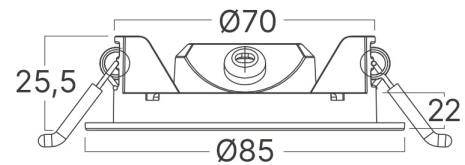

BRAYTRON SRL

MUNICIPIUL BUCUREȘTI, SECTOR 6, BLD. IULIU MANIU, NR.616, CORP B, ET.1,BUCUREȘTI, Sector 6(RO)
info@braytron.com
www.braytron.com

Sayfa 1 / 2