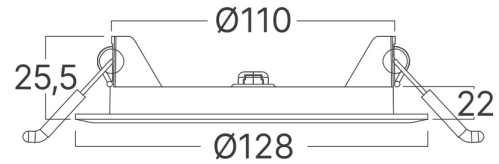

BRAYTRON SRL

MUNICIPIUL BUCUREȘTI, SECTOR 6, BLD. IULIU MANIU, NR.616, CORP B, ET.1,BUCUREȘTI, Sector 6(RO)
info@braytron.com
www.braytron.com