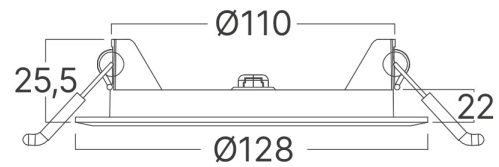

BRAYTRON SRL

MUNICIPIUL BUCUREȘTI, SECTOR 6, BLD. IULIU MANIU, NR.616, CORP B, ET.1,BUCUREȘTI, Sector 6(RO)
info@braytron.com
www.braytron.com

Sayfa 1 / 2