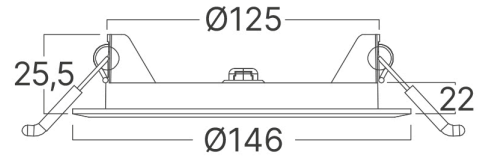

BRAYTRON SRL

MUNICIPIUL BUCUREȘTI, SECTOR 6, BLD. IULIU MANIU, NR.616, CORP B, ET.1,BUCUREȘTI, Sector 6(RO)
info@braytron.com
www.braytron.com

Sayfa 1 / 2