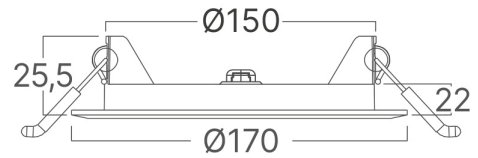

BRAYTRON SRL

MUNICIPIUL BUCUREȘTI, SECTOR 6, BLD. IULIU MANIU, NR.616, CORP B, ET.1,BUCUREȘTI, Sector 6(RO)
info@braytron.com
www.braytron.com

Sayfa 1 / 2