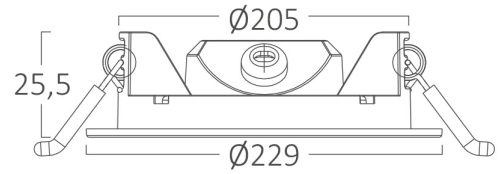

BRAYTRON SRL

MUNICIPIUL BUCUREȘTI, SECTOR 6, BLD. IULIU MANIU, NR.616, CORP B, ET.1,BUCUREȘTI, Sector 6(RO)
info@braytron.com
www.braytron.com