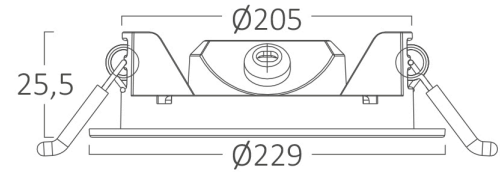

BRAYTRON SRL

MUNICIPIUL BUCUREȘTI, SECTOR 6, BLD. IULIU MANIU, NR.616, CORP B, ET.1,BUCUREȘTI, Sector 6(RO)

info@braytron.com

www.braytron.com

Sayfa 1 / 2