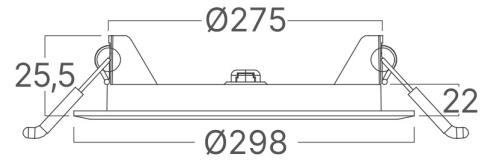

BRAYTRON SRL

MUNICIPIUL BUCUREȘTI, SECTOR 6, BLD. IULIU MANIU, NR.616, CORP B, ET.1,BUCUREȘTI, Sector 6(RO)

info@braytron.com

www.braytron.com

Sayfa 1 / 2