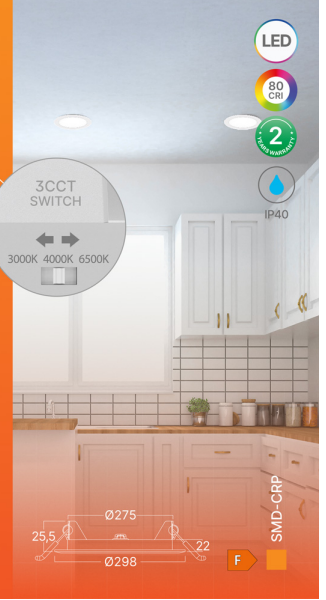

MODEL NO: BP01-62480

24w - 2400lm

RECESSED MOUNTED

3CCT SWITCH

3000K 4000K 6500K

Ø275mm  
HOLE SIZE

BRAYTRON SRL

MUNICIPIUL BUCUREȘTI, SECTOR 6, BLD. IULIU MANIU, NR.616, CORP B, ET.1,BUCUREȘTI, Sector 6(RO)