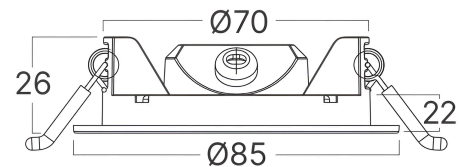

BRAYTRON SRL

MUNICIPIUL BUCUREȘTI, SECTOR 6, BLD. IULIU MANIU, NR.616, CORP B, ET.1,BUCUREȘTI, Sector 6(RO)
info@braytron.com
www.braytron.com

Pagina 1 din 2