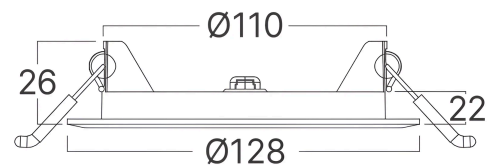

BRAYTRON SRL

MUNICIPIUL BUCUREȘTI, SECTOR 6, BLD. IULIU MANIU, NR.616, CORP B, ET.1,BUCUREȘTI, Sector 6(RO)
info@braytron.com
www.braytron.com

Pagina 1 din 2