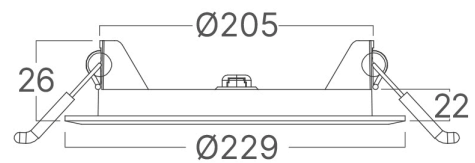

Braytron

FIȘĂ TEHNICĂ

MODEL BP01-91800

DESCRIERE BRY-SMD-CRP-18W-RND-DIM-8INC-WHT-3000K-LED PANEL

IP40

BRAYTRON LIGHTING

Bd. Iuliu Maniu, Nr.616, Sector 6, 061129, Bucuresti - ROMANIA
info@braytron.com
www.braytron.com

SPOTVISION ELECTRIC & LIGHTING S.R.L

Bd. Iuliu Maniu, Nr.616, Sector 6, 061129, Bucuresti - ROMANIA
sales@spotvisionelectric.ro
www.spotvisionelectric.ro

Pagina 1 din 2

Caracteristici Generale

Model	: BP01-91800
Familia principală/Categorie	: Iluminat Interior
Sub-familia/Subcategorie	: Panou LED Mic
Tip	: Recessed Panel
Culoarea corpului	: White
Forma lămpii	: Non-Directional
Dimabil	: Dimmable
Sursa de lumină	: LED
Garanție	: 2 Years
Clasă	: Class II
IP (Grad de protecție)	: IP40

Caracteristici Produs

Putere	: 18
Temperatura culorii	: 3000K
Lumeni efectivi	: 1800
Indexul de redare a culorilor (CRI)	: ≥ 80
Nivel de eficiență energetică	: F
Unghi de emisie al luminii	: 120°

Caracteristici Electrice

Lifetime	: 20000 h
Tensiune	: 220-240V 50/60Hz
Factor de putere	: $>0,7$
Material	: PC
Temperatura de lucru	: $-20^{\circ}\text{C} \sim +40^{\circ}\text{C}$

Dimensiuni si Greutati

Diametru	: 229 mm
Înălțime	: 26 mm
Decupaj (gaură)	: 205 mm
Greutate	: 270 gr