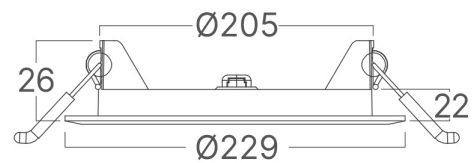

Braytron

ТЕХНИЧКИ ЛИСТ

МОДЕЛ

BP01-91800

ОПИС

BRY-SMD-CRP-18W-RND-DIM-8INC-WHT-3000K-LED PANEL

IP40

BRAYTRON SRL

MUNICIPIUL BUCUREȘTI, SECTOR 6, BLD. IULIU MANIU, NR.616, CORP B, ET.1,BUCUREȘTI,Sector 6(RO)

info@braytron.com

www.braytron.com

Pagina 1 din 2