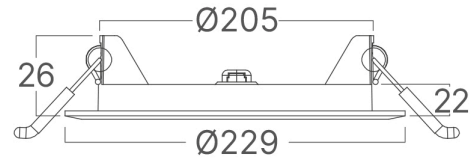

Braytron

TEKNIK VERI SAYFASI

MODEL BP01-91800

AÇIKLAMA BRY-SMD-CRP-18W-RND-DIM-8INC-WHT-3000K-LED PANEL

IP40

BRAYTRON SRL

MUNICIPIUL BUCUREȘTI, SECTOR 6, BLD. IULIU MANIU, NR.616, CORP B, ET.1,BUCUREȘTI,Sector 6(RO)
info@braytron.com
www.braytron.com

Sayfa 1 / 2