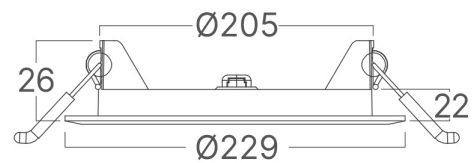

Braytron

TECHNISCHES DATENBLATT

MODELL

BP01-91810

BESCHREIBUNG

BRY-SMD-CRP-18W-RND-DIM-8INC-WHT-4000K-LED PANEL

IP40

BRAYTRON SRL

Dimensions & Weight

Durchmesser	: 229 mm
Höhe	: 26 mm
Ausschnitt (Bohrung)	: 205 mm
Gewicht	: 270 gr

Paket-Informationen

Nettogewicht	: 5,40 kgs
Bruttogewicht	: 7,75 kgs
Stückzahl pro Karton (PCS/CTN)	: 20
Länge	: 475 mm
Breite	: 445 mm
Höhe	: 255 mm
EAN-Code	: 5949097731549