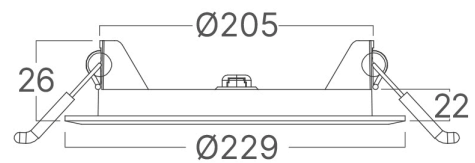

Braytron

FIȘĂ TEHNICĂ

MODEL BP01-91810

DESCRIERE BRY-SMD-CRP-18W-RND-DIM-8INC-WHT-4000K-LED PANEL

IP40

BRAYTRON LIGHTING

Bd. Iuliu Maniu, Nr.616, Sector 6, 061129, Bucuresti - ROMANIA
info@braytron.com
www.braytron.com

SPOTVISION ELECTRIC & LIGHTING S.R.L

Bd. Iuliu Maniu, Nr.616, Sector 6, 061129, Bucuresti - ROMANIA
sales@spotvisionelectric.ro
www.spotvisionelectric.ro

Pagina 1 din 2

Caracteristici Generale

Model	: BP01-91810
Familia principală/Categorie	: Iluminat Interior
Sub-familia/Subcategorie	: Panou LED Mic
Tip	: Recessed Panel
Culoarea corpului	: White
Forma lămpii	: Non-Directional
Dimabil	: Dimmable
Sursa de lumină	: LED
Garanție	: 2 Years
Clasă	: Class II
IP (Grad de protecție)	: IP40

Caracteristici Produs

Putere	: 18
Temperatura culorii	: 4000K
Lumeni efectivi	: 1800
Indexul de redare a culorilor (CRI)	: ≥ 80
Nivel de eficiență energetică	: F
Unghi de emisie al luminii	: 120°

Caracteristici Electrice

Lifetime	: 20000 h
Tensiune	: 220-240V 50/60Hz
Factor de putere	: $>0,7$
Material	: PC
Temperatura de lucru	: $-20^\circ\text{C} \sim +40^\circ\text{C}$

Dimensiuni si Greutati

Diametru	: 229 mm
Înălțime	: 26 mm
Decupaj (gaură)	: 205 mm
Greutate	: 270 gr