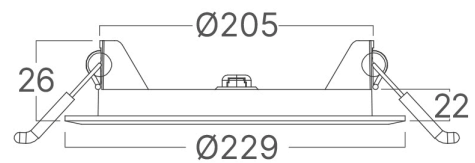

Braytron

ТЕХНИЧКИ ЛИСТ

МОДЕЛ BP01-91810

ОПИС BRY-SMD-CRP-18W-RND-DIM-8INC-WHT-4000K-LED PANEL

IP40

BRAYTRON SRL

MUNICIPIUL BUCUREȘTI, SECTOR 6, BLD. IULIU MANIU, NR.616, CORP B, ET.1,BUCUREȘTI,Sector 6(RO)
info@braytron.com
www.braytron.com

Pagina 1 din 2