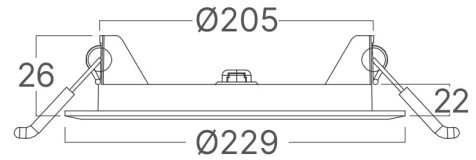

Braytron

TEKNIK VERI SAYFASI

MODEL

BP01-91810

AÇIKLAMA

BRY-SMD-CRP-18W-RND-DIM-8INC-WHT-4000K-LED PANEL

IP40

BRAYTRON SRL

MUNICIPIUL BUCUREȘTI, SECTOR 6, BLD. IULIU MANIU, NR.616, CORP B, ET.1,BUCUREȘTI,Sector 6(RO)
info@braytron.com
www.braytron.com

Sayfa 1 / 2