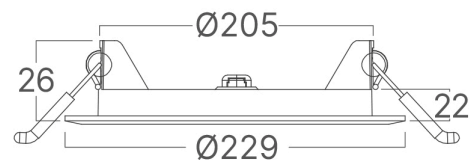

Braytron

FIȘĂ TEHNICĂ

MODEL

BP01-91830

DESCRIERE

BRY-SMD-CRP-18W-RND-DIM-8INC-WHT-6500K-LED PANEL

IP40

BRAYTRON LIGHTING

Pagina 1 din 2

Caracteristici Generale

Model	: BP01-91830
Familia principală/Categorie	: Iluminat Interior
Sub-familia/Subcategorie	: Panou LED Mic
Tip	: Recessed Panel
Culoarea corpului	: White
Forma lămpii	: Non-Directional
Dimabil	: Dimmable
Sursa de lumină	: LED
Garanție	: 2 Years
Clasă	: Class II
IP (Grad de protecție)	: IP40

Lifetime	: 20000 h
Tensiune	: 220-240V 50/60Hz
Factor de putere	: $>0,7$
Material	: PC
Temperatura de lucru	: -20°C ~ +40°C

Dimensiuni si Greutati

Diametru	: 229 mm
Înălțime	: 26 mm
Decupaj (gaură)	: 205 mm
Greutate	: 270 gr