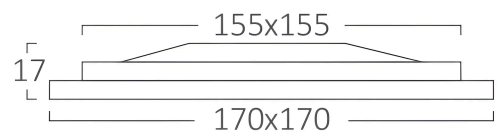

Braytron

FISA TEHNICA

MODEL BP02-31210

DESCRIERE BRY-SMD-CSD-12W-6INC-WHT-4000K-LED PANEL LIGHT

BRAYTRON SRL

MUNICIPIUL BUCUREȘTI, SECTOR 6, BLD. IULIU MANIU, NR.616, CORP B, ET.1,BUCUREȘTI, Sector 6(RO)
info@braytron.com
www.braytron.com

Product Characteristics

Wattage	:	12
Color Temperature	:	4000K
Quse Lumen	:	910
Color Rendering Index (CRI)	:	≥80
Energy Efficiency Level	:	F
Beam Angle	:	120°

Electrical Characteristics

Lifetime	:	20000 h
Voltage	:	220-240V 50/60Hz
Power Factor	:	>0,5
Material	:	Aluminium
Working Temperature	:	-20°C ~ +40°C

Dimensions & Weight

P. Length	:	170 mm
P. Width	:	170 mm
P. Height	:	17 mm
Weight	:	232 gr

Package Informations

N.W.	:	9,3 kgs
G.W.	:	11,75 kgs
PCS/CTN	:	40
Length	:	42,5 cm
Width	:	31,5 cm
Height	:	38 cm
EAN	:	5949097704604