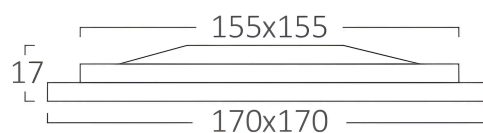

Braytron

FISA TEHNICA

MODEL BP02-31210

DESCRIERE BRY-SMD-CSD-12W-6INC-WHT-4000K-LED PANEL LIGHT

BRAYTRON SRL

MUNICIPIUL BUCUREȘTI, SECTOR 6, BLD. IULIU MANIU, NR.616, CORP B, ET.1,BUCUREȘTI, Sector 6(RO)

info@braytron.com

www.braytron.com