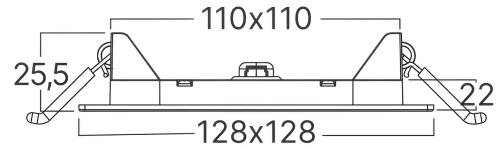

Braytron

TEKNİK VERİ SAYFASI

MODEL

BP02-60610

AÇIKLAMA

BRY-SMD-CSP-6W-SQR-4INC-WHT-4000K-LED PANEL

BRAYTRON SRL

MUNICIPIUL BUCUREȘTI, SECTOR 6, BLD. IULIU MANIU, NR.616, CORP B, ET.1,BUCUREȘTI, Sector 6(RO)
info@braytron.com
www.braytron.com

Sayfa 1 / 2