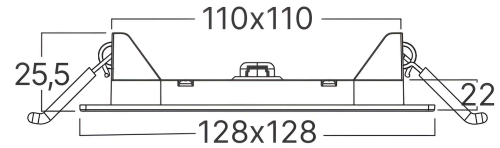

BRAYTRON SRL

MUNICIPIUL BUCUREȘTI, SECTOR 6, BLD. IULIU MANIU, NR.616, CORP B, ET.1,BUCUREȘTI, Sector 6(RO)
info@braytron.com
www.braytron.com

Sayfa 1 / 2