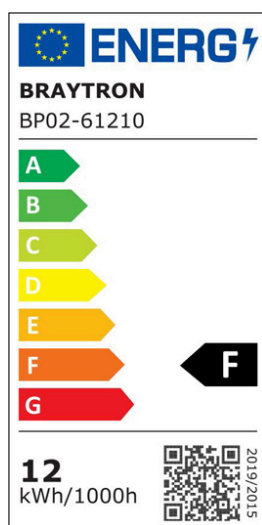

## TEHNIČNI LIST

MODEL	BP02-61210
OPIS	BRY-SMD-CSP-12W-SQR-6INC-WHT-4000K-LED PANEL

IP40

BRAYTRON SRL

MUNICIPIUL BUCUREȘTI, SECTOR 6, BLD. IULIU MANIU, NR.616, CORP B, ET.1,BUCUREȘTI, Sector 6(RO)  
info@braytron.com  
www.braytron.com

## Product Characteristics

Moč	: 12
Barvna temperatura	: 4000K
Dejanska svetilnost	: 1120
Indeks reprodukcije barv (CRI)	: $\geq 80$
Raven energetske učinkovitosti	: F
Kot svetlobe	: 120°