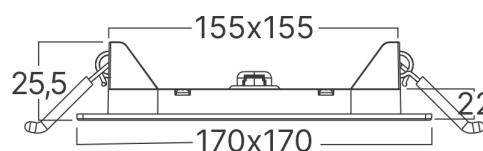

BRAYTRON SRL

MUNICIPIUL BUCUREȘTI, SECTOR 6, BLD. IULIU MANIU, NR.616, CORP B, ET.1,BUCUREȘTI, Sector 6(RO)
info@braytron.com
www.braytron.com

Pagina 1 din 2