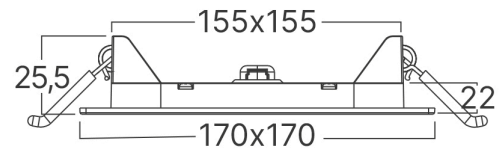

BRAYTRON SRL

MUNICIPIUL BUCUREȘTI, SECTOR 6, BLD. IULIU MANIU, NR.616, CORP B, ET.1,BUCUREȘTI, Sector 6(RO)
info@braytron.com
www.braytron.com

Sayfa 1 / 2