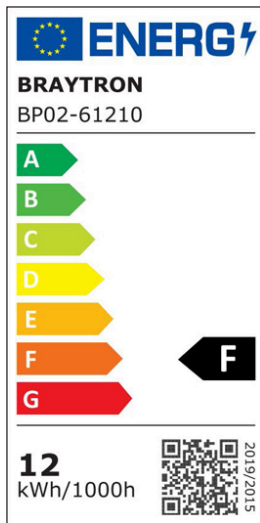

Braytron

TEKNİK VERİ SAYFASI

MODEL

BP02-61210

AÇIKLAMA

BRY-SMD-CSP-12W-SQR-6INC-WHT-4000K-LED PANEL

IP40

BRAYTRON SRL

MUNICIPIUL BUCUREȘTI, SECTOR 6, BLD. IULIU MANIU, NR.616, CORP B, ET.1,BUCUREȘTI, Sector 6(RO)
info@braytron.com
www.braytron.com

Sayfa 1 / 2

Genel Özellikler

Model No	: BP02-61210
Üst Kategori	: İç Mekan Aydınlatma
Alt Kategori	: Küçük LED Panel
Tür	: Recessed Panel
Gövde Rengi	: White
Lamba Şekli	: Non-Directional
Kısılabilir	: Not-Dimmable
Işık Kaynağı	: LED
Garanti	: 2 Years
Class	: Class II
IP	: IP40

Ürün Özellikleri

Watt Gücü	: 12
Renk Sıcaklığı	: 4000K
Quse Lümen	: 1120
Renk Geriverim İndeksi (CRI)	: ≥ 80
Enerji Verimlilik Seviyesi	: F
Işın Açısı	: 120°

Elektriksel Özellikler

Lifetime	: 20000 h
Voltaj	: 220-240V 50/60Hz
Güç Faktörü	: $>0,5$
Material	: PC
Çalışma Sıcaklığı	: -20°C ~ +40°C

Ölçüler & Ağırlık

Ürün Uzunluğu	: 170 mm
Ürün Genişliği	: 170 mm
Ürün Yüksekliği	: 26 mm
Kesim	: 150x150 mm
Ürün Ağırlığı	: 205 gr

Paketleme Bilgileri

Net Ağırlık	: 4,10 kgs
Brüt Ağırlık	: 5,90 kgs
Koli Adet Bilgisi	: 20
Uzunluk	: 430 mm
Genişlik	: 405 mm
Yükseklik	: 200 mm
Barkod	: 5949097711947