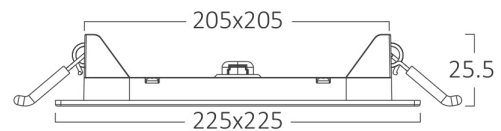

BRAYTRON SRL

MUNICIPIUL BUCUREȘTI, SECTOR 6, BLD. IULIU MANIU, NR.616, CORP B, ET.1,BUCUREȘTI,Sector 6(RO)
info@braytron.com
www.braytron.com

Pagina 1 din 2