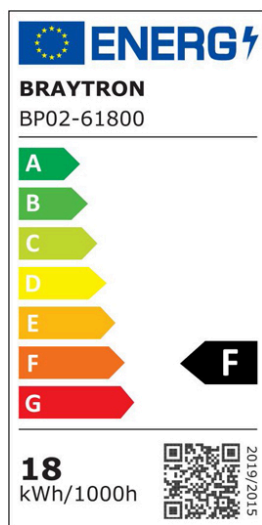

## TEHNIČNI LIST

MODEL	BP02-61800
OPIS	BRY-SMD-CSP-18W-SQR-8INC-WHT-3000K-LED PANEL

IP40

BRAYTRON SRL

MUNICIPIUL BUCUREȘTI, SECTOR 6, BLD. IULIU MANIU, NR.616, CORP B, ET.1,BUCUREȘTI,Sector 6(RO)  
info@braytron.com  
www.braytron.com

## Product Characteristics

Moč	: 18
Barvna temperatura	: 3000K
Dejanska svetilnost	: 1760
Indeks reprodukcije barv (CRI)	: >80
Raven energetske učinkovitosti	: F
Kot svetlobe	: 120°