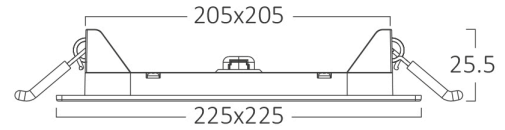

BRAYTRON SRL

MUNICIPIUL BUCUREȘTI, SECTOR 6, BLD. IULIU MANIU, NR.616, CORP B, ET.1,BUCUREȘTI, Sector 6(RO)
info@braytron.com
www.braytron.com